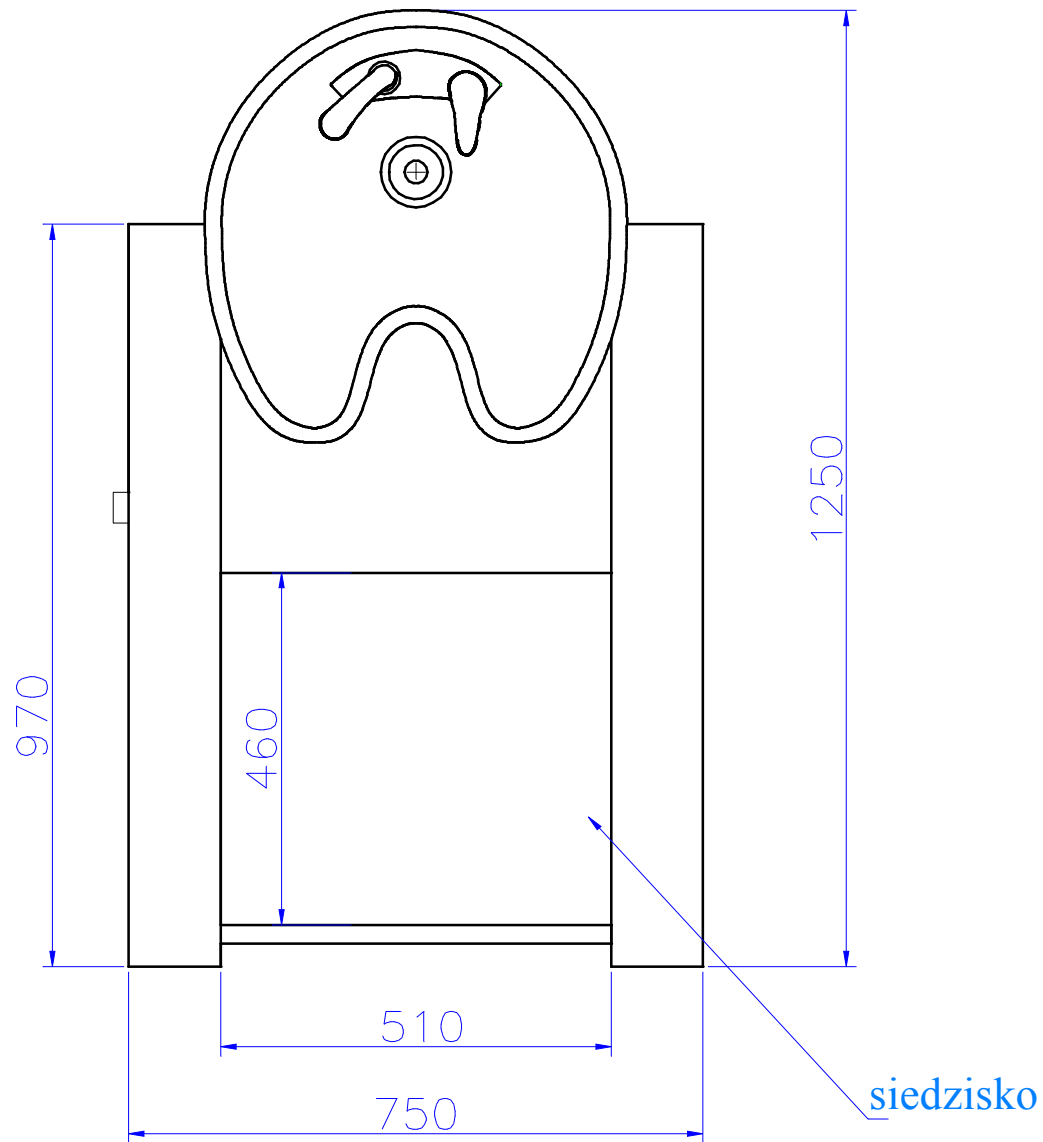

Widok z góry:

Widok z góry:

1:10	Myjnia RIALTO			misa Europe
zleceniodawca: AYALA	Rysował	Michał Kempa	24.04.2014	Nr rys. 3/4
	Wykonawca	"WTS" - Grzegorz Wojtyśiak		