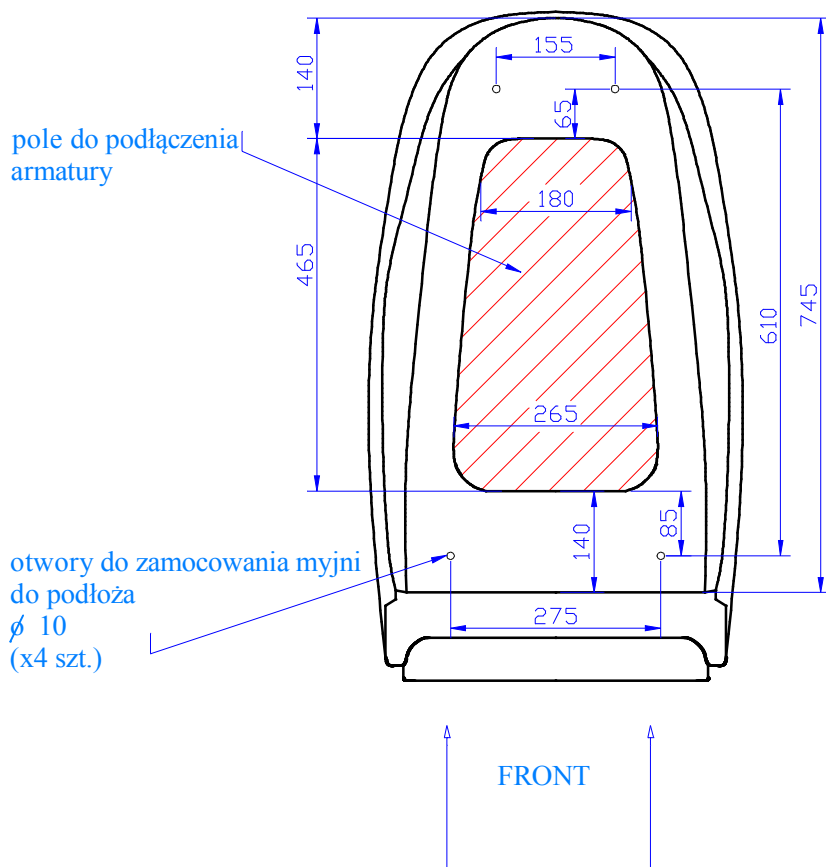

SPÓD MYJNI

1:10	Myjnia TECHNOLOGY		misa Europa	
zleceniodawca: AYALA		Rysował Michał Kempa	16.10.2014	Nr rys. 4/4
		Wykonawca "WTS" - Grzegorz Wojtysiak		