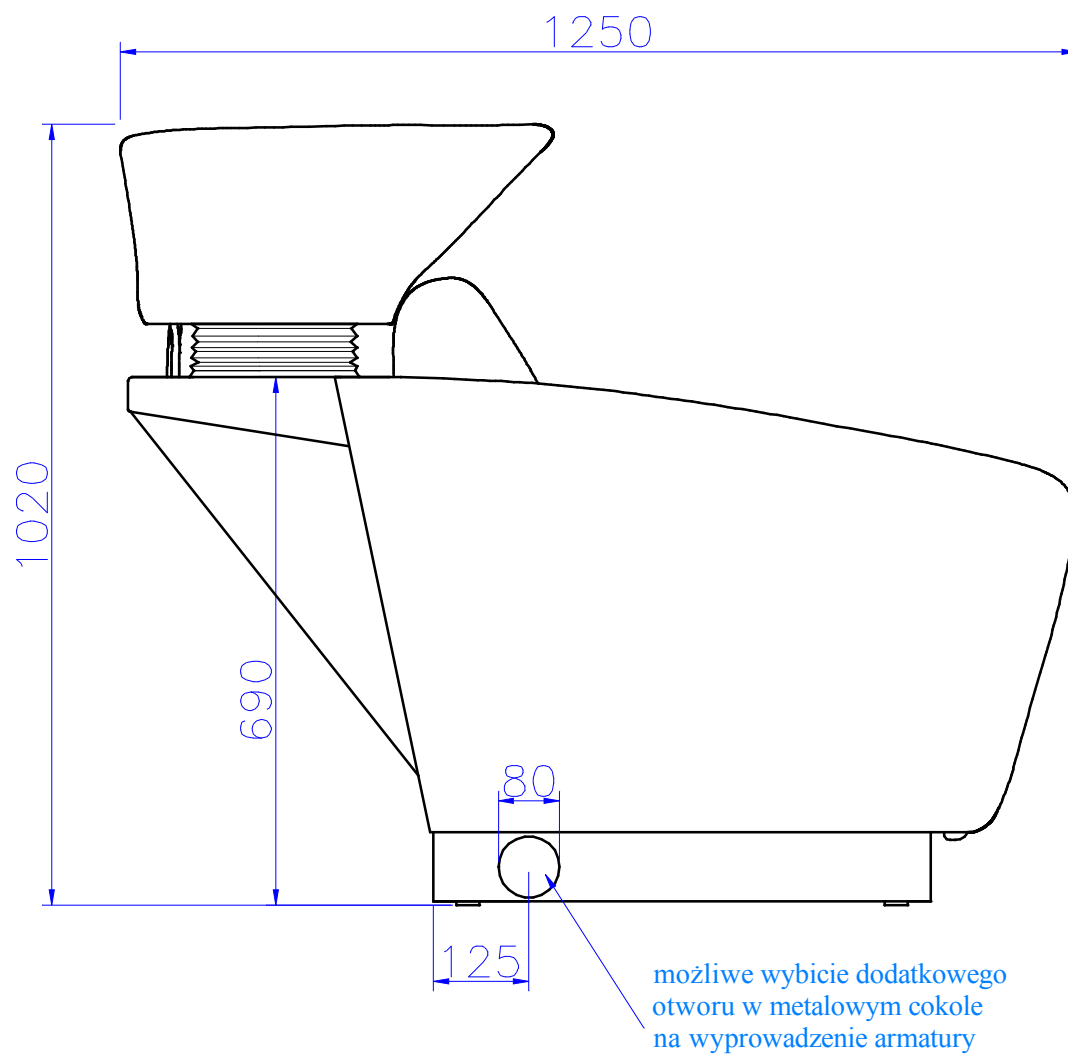

Front:

Bok:

1:10	Myjnia RIALTO			misa Europe
zleceniodawca: AYALA	Rysował	Michał Kempa	24.04.2014	Nr rys. 1/4
	Wykonawca	"WTS" - Grzegorz Wojtyśiak		