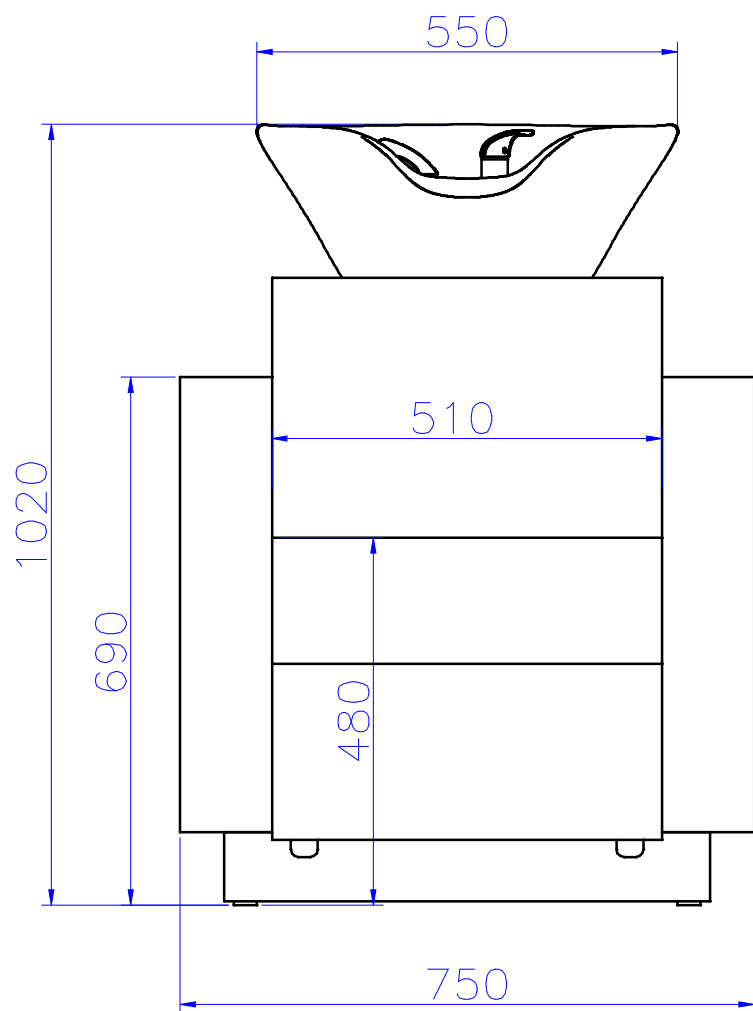

Front:

Bok:

1:10	Myjnia RIALTO			misa Europe
zleceniodawca: AYALA	Rysował	Michał Kempa	24.04.2014	Nr rys. 1/4
	Wykonawca	"WTS" - Grzegorz Wojtyśiak		