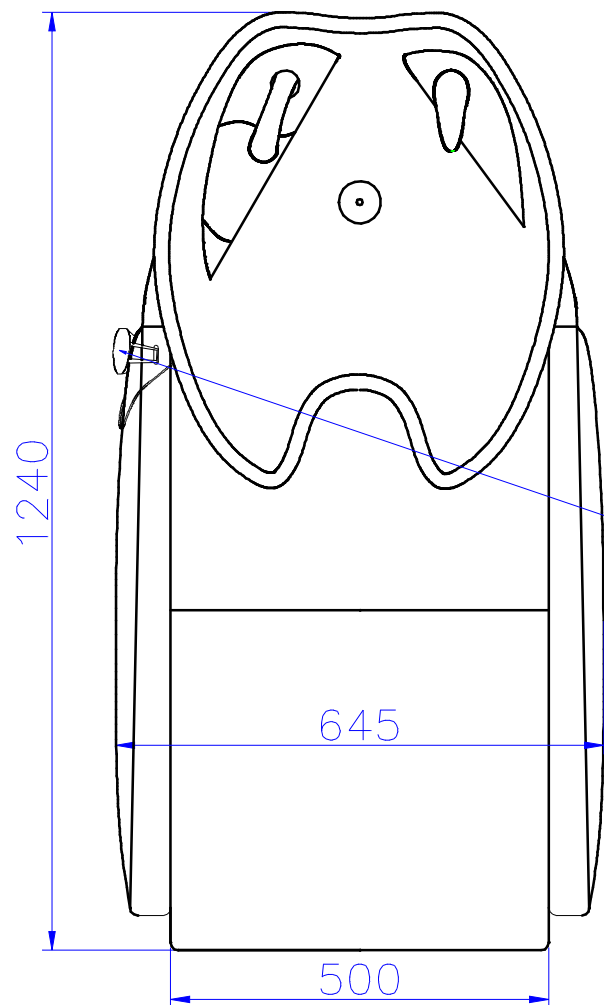

Widok z góry:

Widok z góry:
- z wyrysowaną podstawą myjni

1:10	Myjnia TECHNO - z masażem			misa COSMO
AYALA	Rysował	Michał Kempa	12.03.2015	Nr rys. 3/4
	Sprawdził			