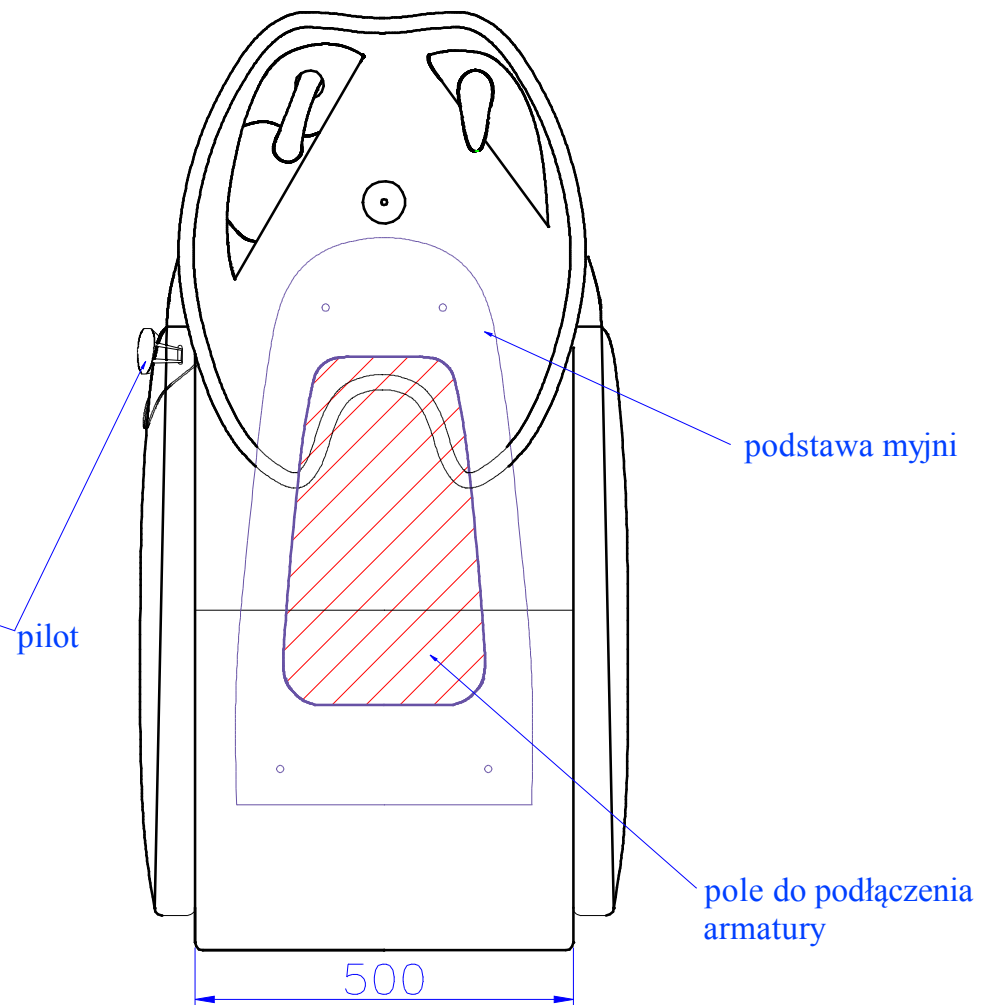

Widok z góry:

Widok z góry:
- z wyrysowaną podstawą myjni

1:10	Myjnia TECHNO - z masażem			misa COSMO
AYALA	Rysował	Michał Kempa	12.03.2015	Nr rys. 3/4
	Sprawdził			