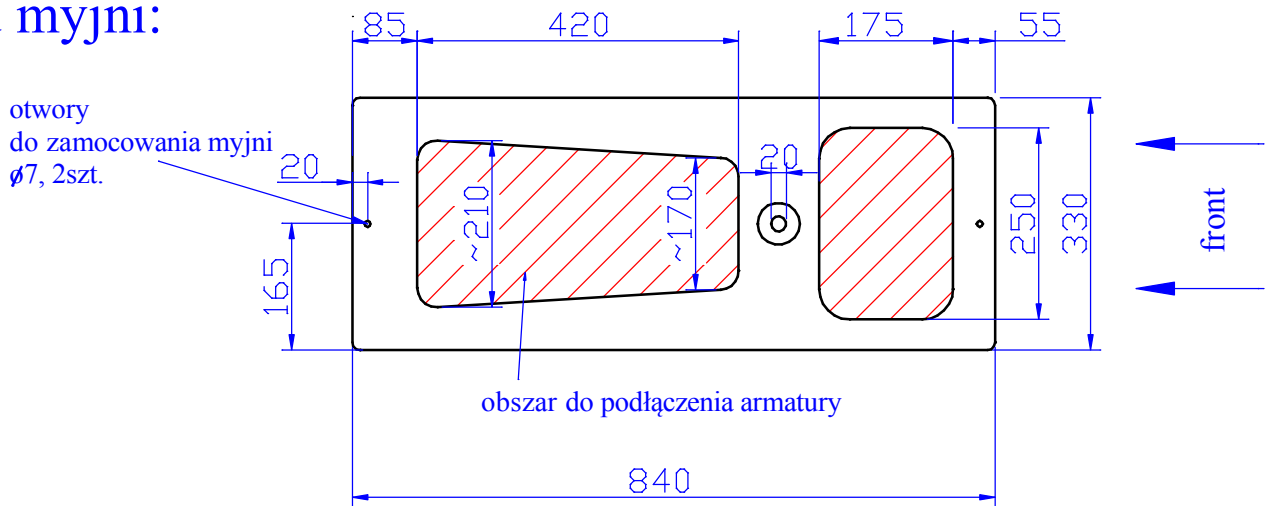

Spód myjni:

1:10	Myjnia LADY/ONE			misa Young
AYALA	Rysował	Michał Kempa	14.05.2014	Nr rys. 2/3
	Sprawdził			