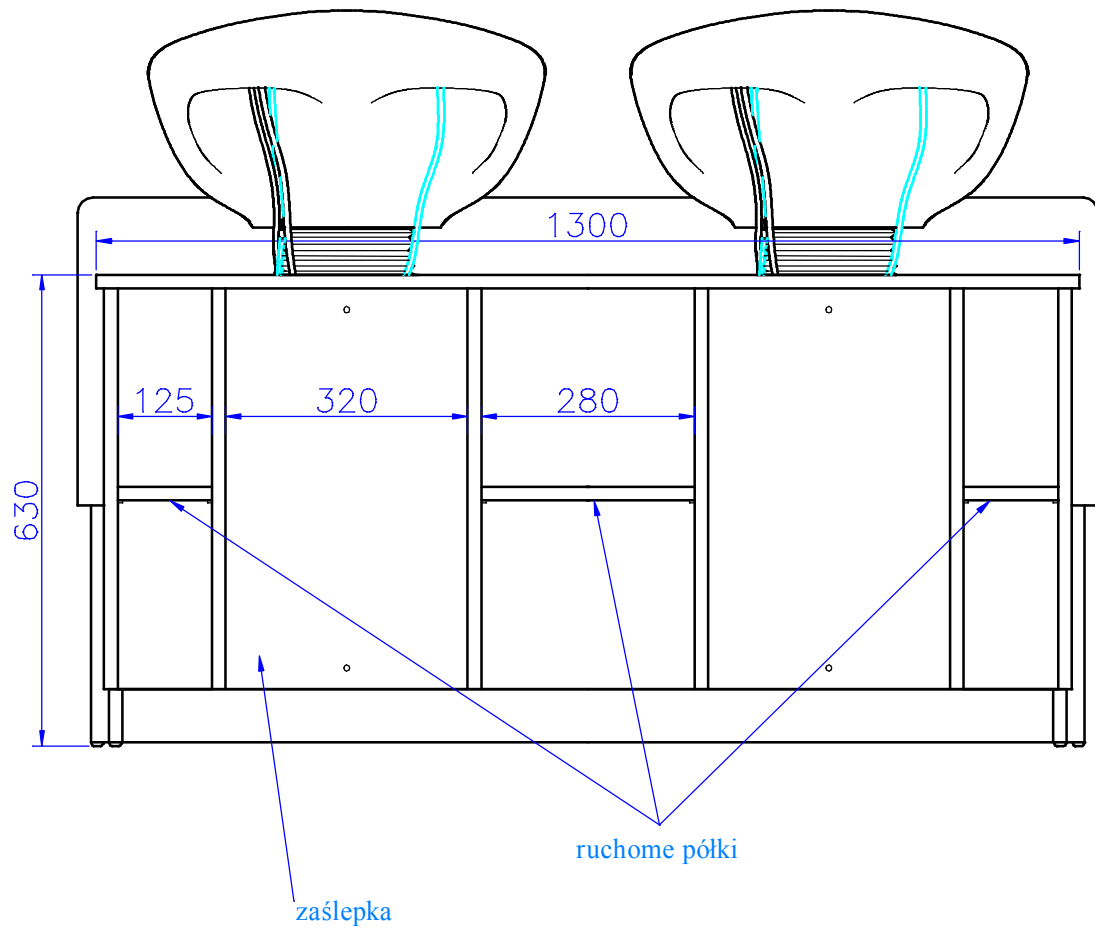

Tył:

1:10	Myjnia MALI-dwuosobowa			misa Cosmo
AYALA	Rysował	Michał Kempa	06.02.2015	Nr rys. 2/5
	Sprawdził			