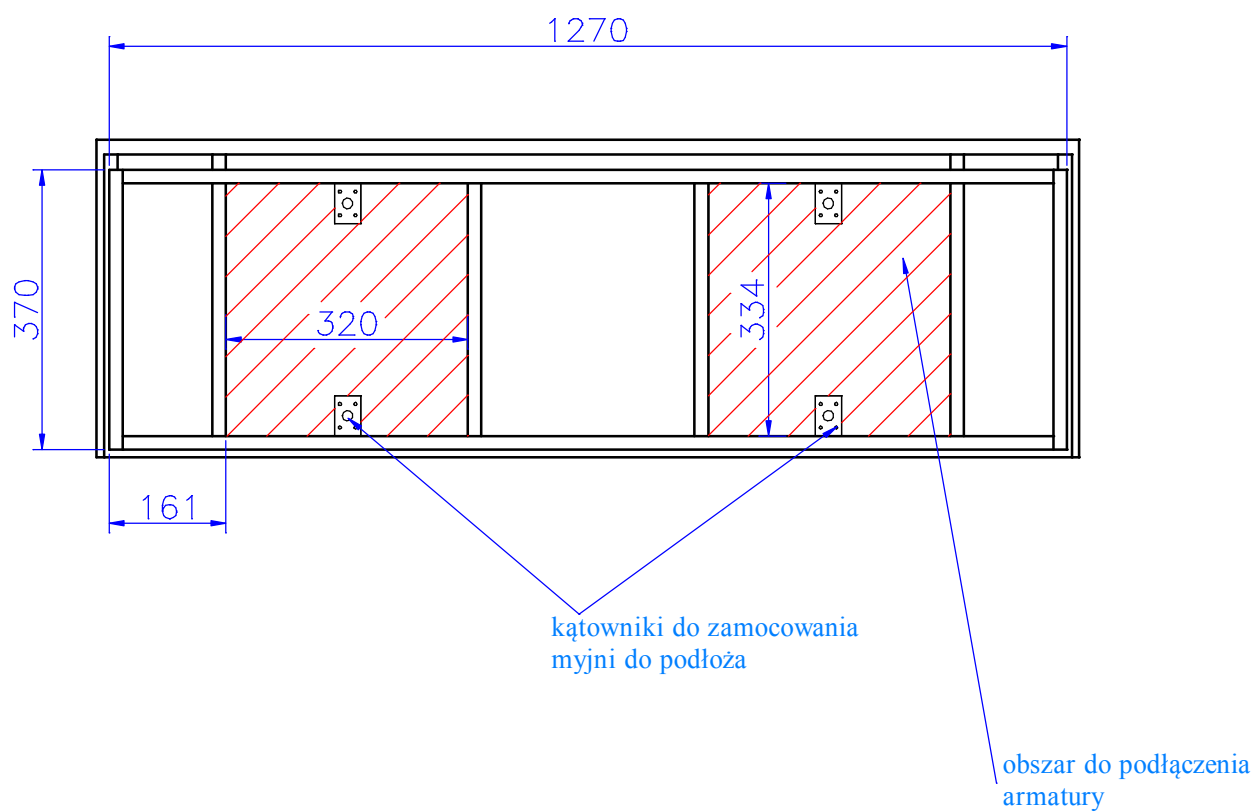

Spód:  
- z zaznaczonymi obszarami do  
podłączenia armatury

1:10	Myjnia MALI-dwuosobowa			misa Cosmo
AYALA	Rysował	Michał Kempa	06.02.2015	Nr rys. 5/5
	Sprawdził			